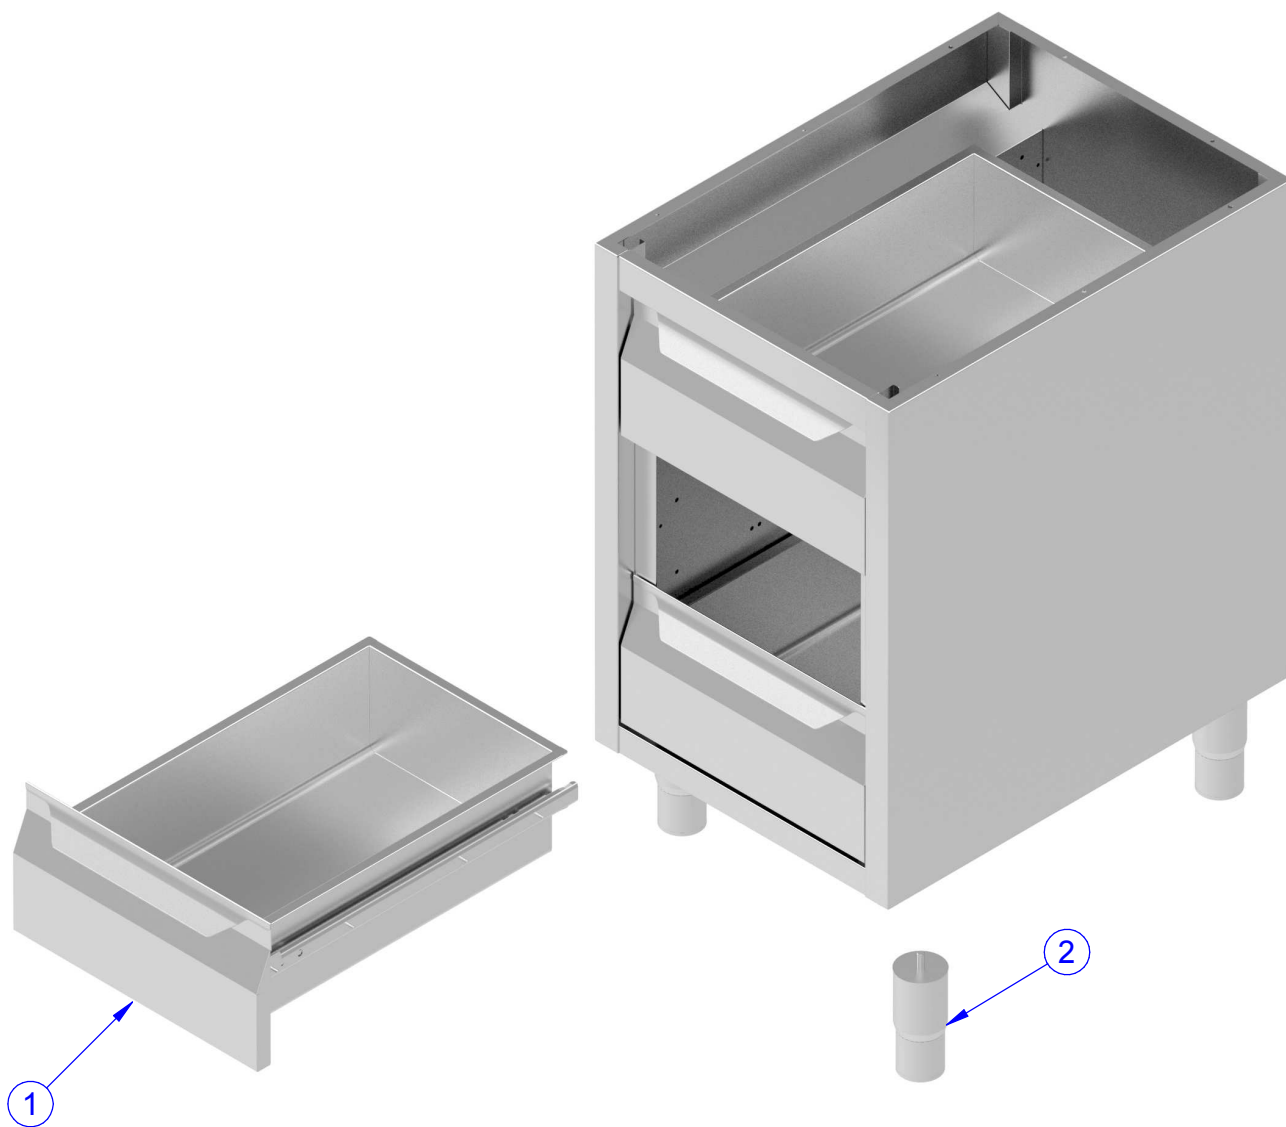

**CASSETTIERA SENZA TOP
AMBIENT UNIT - NO TOP**

PNC	MODEL	L = mm	H = mm	REF	PNC	MODEL	L = mm	H = mm	REF
133177	RAU5002DW	700	900	a					
133178	RAU5003DW	700	900	b					
133179	RAU5004DW	700	900	c					

Pag.	Indice	Index
2	Disegni	Drawings
3	Lista ricambi	Spare parts list

Brand / Marchio: STD

**CASSETTIERA SENZA TOP
AMBIENT UNIT - NO TOP**

**CASSETTIERA SENZA TOP
AMBIENT UNIT - NO TOP**

POS	COD	DESCRIZIONE	DESCRIPTION	Alias code	NOTES/REF.
1	0PEA62	Cassetto 2 vani	Drawer	21400A061	a
1	0PEA63	Cassetto 3 vani	Drawer	21400A062	b
1	0PEA64	Cassetto 4 vani	Drawer	21400A063	c
2	0PEA92	Piede regolabile	Piede regolabile	254000203	a,b,c